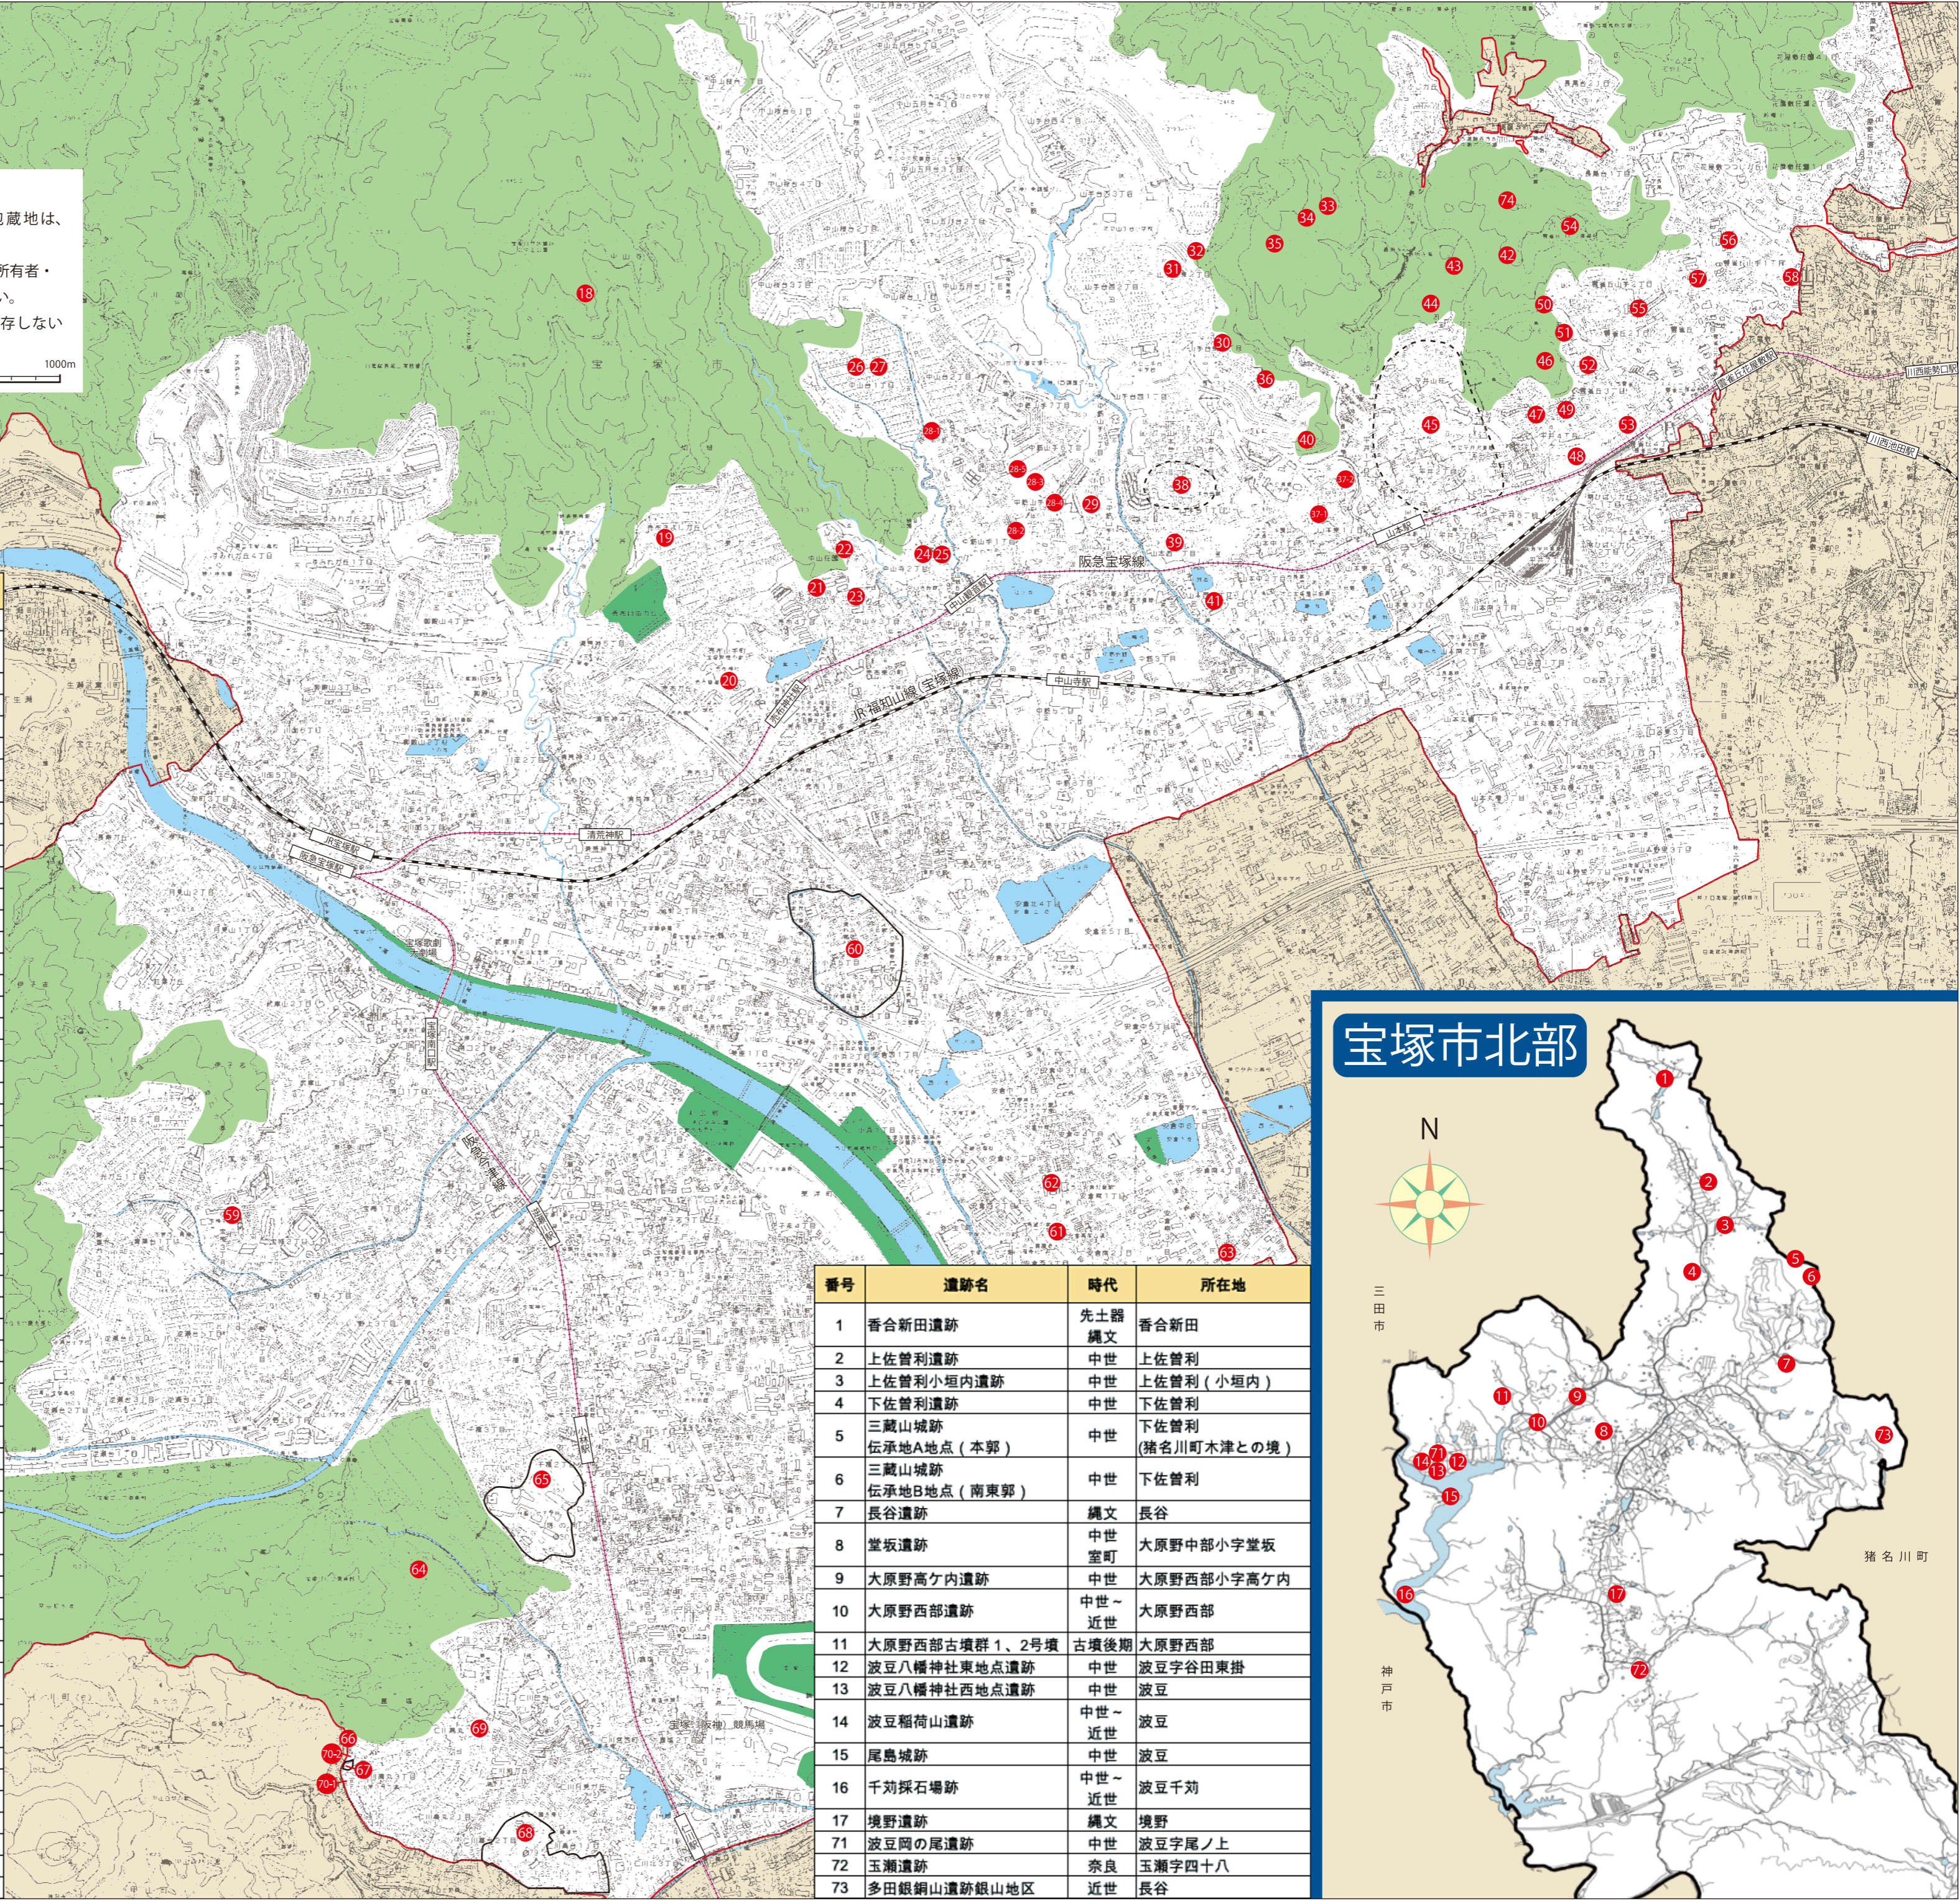

たからづか遺跡マップ

・行政区画は、確定測量したものではなく、権利関係の確認はできません。
 ・この地図は「埋蔵文化財包蔵地図」ではありません。埋蔵文化財包蔵地は、「宝塚市地図情報」から確認してください。
 ・★マークの表記がある遺跡は見学することが可能です。見学に際しては、所有者・管理者の指示に従い、まわりの人の迷惑にならないように見学してください。
 ・★マークの表記がない遺跡は、私有地等のため立ち入れない遺跡や、現存しない遺跡のため、見学することはできません。

番号	遺跡名	時代	所在地
1	香合新田遺跡	先土器 縄文	香合新田
2	上佐曾利遺跡	中世	上佐曾利
3	上佐曾利小垣内遺跡	中世	上佐曾利(小垣内)
4	下佐曾利遺跡	中世	下佐曾利
5	三蔵山城跡 伝承地A地点(本郭)	中世	下佐曾利 (猪名川町木津との境)
6	三蔵山城跡 伝承地B地点(南東郭)	中世	下佐曾利
7	長谷遺跡	縄文	長谷
8	堂坂遺跡	中世 室町	大原野中部小字堂坂
9	大原野高ヶ内遺跡	中世	大原野西部小字高ヶ内
10	大原野西部遺跡	中世～ 近世	大原野西部
11	大原野西部古墳群1、2号墳	古墳後期	大原野西部
12	波豆八幡神社東地点遺跡	中世	波豆字谷田東掛
13	波豆八幡神社西地点遺跡	中世	波豆
14	波豆稲荷山遺跡	中世～ 近世	波豆
15	尾島城跡	中世	波豆
16	千菊採石場跡	中世～ 近世	波豆千菊
17	境野遺跡	縄文	境野
71	波豆岡の尾遺跡	中世	波豆字尾ノ上
72	玉瀬遺跡	奈良	玉瀬字四十八
73	多田銀銅山遺跡銀山地区	近世	長谷

宝塚市北部